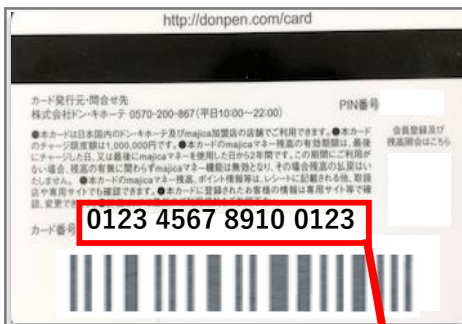

【カード番号について】

◎サンマリグループ

QRコード下の
6ケタを入力

◎マルホンカウボーイ

QRコード下の
6ケタを入力

◎ビフレ

QRコード下の
6ケタを入力

【カード番号について】

◎ヨークベニマル

・nanacoカードの場合

表面
※デザイン
は一例です

カード裏面の**16ケタ**を入力

・nanacoモバイルの場合

右上にある**16ケタ**を入力

◎ドン・キホーテ

・majicaカードの場合

カード裏面の**16ケタ**を入力

・majicaアプリの場合

バーコード上の**16ケタ**を入力