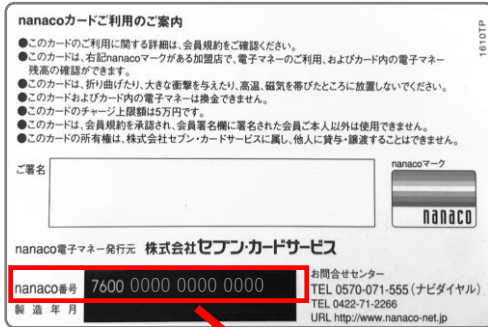

【カード番号について】

◎サンマリグループ

QRコード下の
6ケタを入力

◎マルホンカウボーイ

QRコード下の
6ケタを入力

◎ビフレ

QRコード下の
6ケタを入力

【カード番号について】

◎ヨークベニマル

・nanacoカードの場合

表面
※デザイン
は一例です

カード裏面の**16ケタ**を入力

・nanacoモバイルの場合

右上にある**16ケタ**を入力

◎ドン・キホーテ

・majicaカードの場合